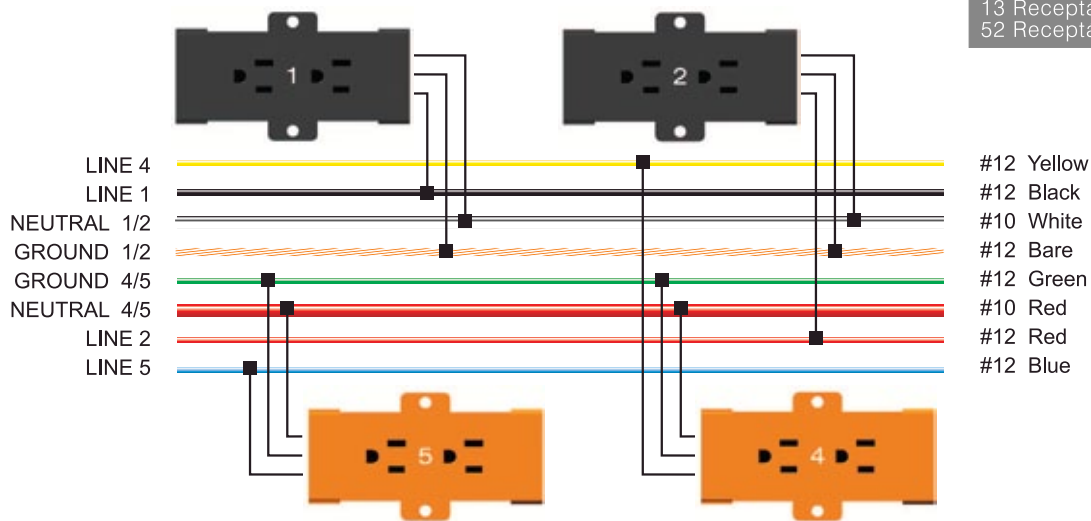

3 Normales + 1 Dedicado

2 Normales + 2 Dedicados

Corte transversal de cableado

Sistema de corriente alterna variable, 120 volts y contactos eléctricos de 20 amperes.