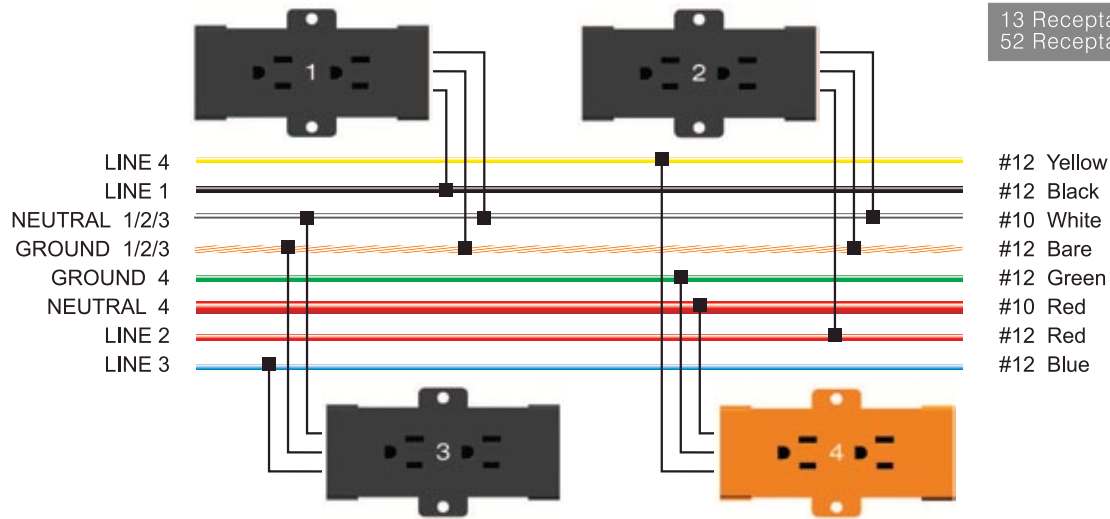

3 Normales + 1 Dedicado

2 Normales + 2 Dedicados

Corte transversal de cableado

Sistema de corriente alterna variable, 120 volts y contactos eléctricos de 20 amperes.