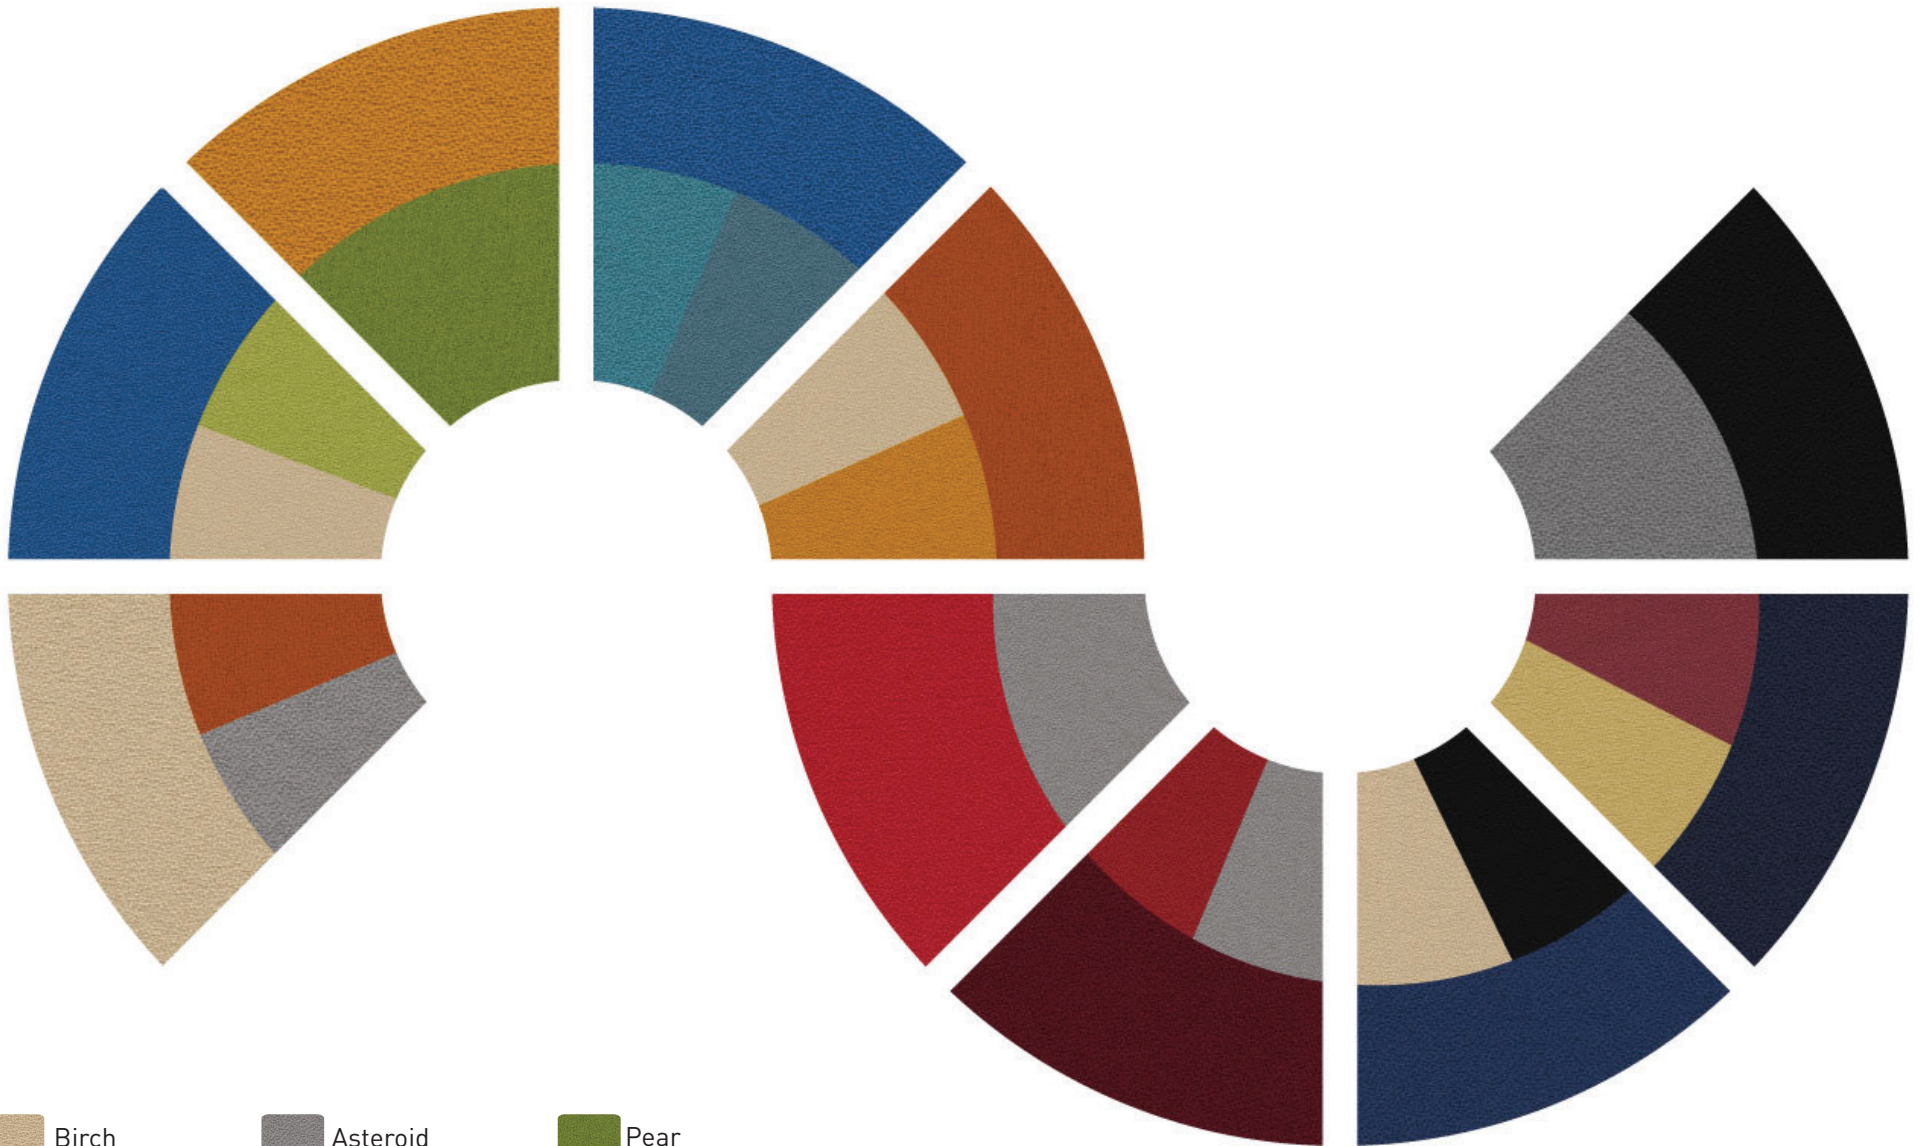

Cuadrado con respaldo alto

Cóncavo/convexo curvo 45°

Convexo curvo 45° con respaldo alto

Cóncavo curvo 45° con respaldo

Cóncavo curvo 45° con respaldo alto

Telas y Combinaciones

- | | | | |
|--|---|---|--|
|  Birch |  Asteroid |  Pear | |
|  Black |  Green Olive |  Steel | |
|  Midnight |  Plum |  Blue Silk |  Geranium |
|  Cobalt |  Angora |  Red Delicious |  Sunshine |
|  Quarry Blue |  Amber |  Magenta |  Waterfall |