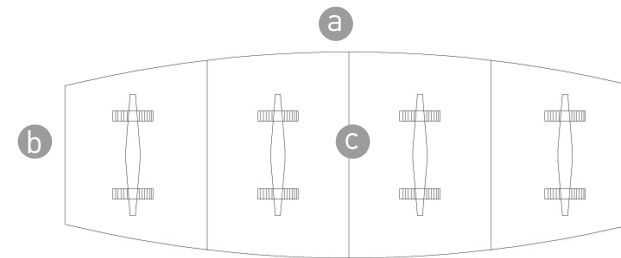

Modulo de poder en cubierta

Cubierta Trapecio

Cubierta Rectangular

Cubierta Circular

Cubierta Trapecio

Medidas			
	a	b	c
Sección	78"	48"	36"
	90"	48"	36"
	96"	48"	36"
	126"	60"	30"
	144"	72"	36"
	168"	84"	42"
	192"	96"	48"

Cubierta Rectangular

Medidas		
	a	b
	96"	48"

Cubierta Circular

Medidas		
	66"	72"

Cubierta Boat

Medidas			
	a	b	c
Sección	72"	30"	48"
	84"	30"	48"
	96"	30"	42"
	126"	31"	41"
	144"	33"	46"
	168"	41"	61"
	192"	46"	66"
	240"	56"	76"
	288"	66"	96"