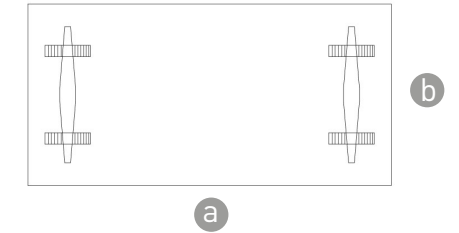

Modulo de poder en cubierta

Cubierta Trapecio

Cubierta Rectangular

Cubierta Circular

Cubierta Trapecio

Medidas			
	a	b	c
Sección	78"	48"	36"
	90"	48"	36"
	96"	48"	36"
	126"	60"	30"
	144"	72"	36"
	168"	84"	42"
	192"	96"	48"

Cubierta Rectangular

Medidas		
	a	b
	96"	48"

Cubierta Circular

Medidas		
	66"	72"

Cubierta Boat

Medidas			
	a	b	c
Sección	72"	30"	48"
	84"	30"	48"
	96"	30"	42"
	126"	31"	41"
	144"	33"	46"
	168"	41"	61"
	192"	46"	66"
	240"	56"	76"
	288"	66"	96"