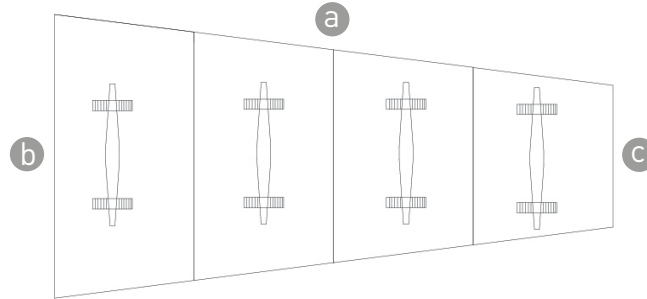

Modulo de poder en cubierta

Cubierta Trapecio

Cubierta Rectangular

Cubierta Circular

Cubierta Trapecio

Medidas			
	a	b	c
Sección	78"	48"	36"
	90"	48"	36"
	96"	48"	36"
	126"	60"	30"
	144"	72"	36"
	168"	84"	42"
	192"	96"	48"

Cubierta Rectangular

Medidas		
	a	b
	96"	48"

Cubierta Circular

Medidas		
	66"	72"

Cubierta Boat

Medidas			
	a	b	c
Sección	72"	30"	48"
	84"	30"	48"
	96"	30"	42"
	126"	31"	41"
	144"	33"	46"
	168"	41"	61"
	192"	46"	66"
	240"	56"	76"
	288"	66"	96"