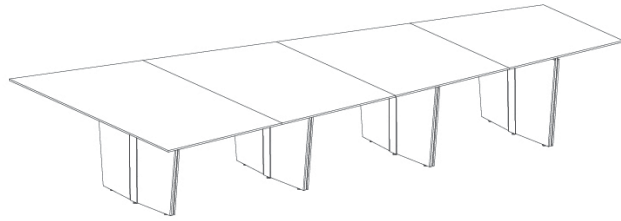

Modulo de poder en cubierta

Cubierta Trapecio

Cubierta Rectangular

Cubierta Circular

Cubierta Trapecio

Medidas			
	a	b	c
Sección	78"	48"	36"
	90"	48"	36"
	96"	48"	36"
	126"	60"	30"
	144"	72"	36"
	168"	84"	42"
	192"	96"	48"

Cubierta Rectangular

Medidas		
	a	b
	96"	48"

Cubierta Circular

Medidas		
	66"	72"

Cubierta Boat

Medidas			
	a	b	c
Sección	72"	30"	48"
	84"	30"	48"
	96"	30"	42"
	126"	31"	41"
	144"	33"	46"
	168"	41"	61"
	192"	46"	66"
	240"	56"	76"
	288"	66"	96"