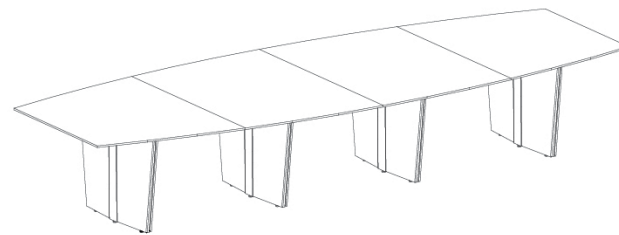

Cubierta Rectangular

Medidas		
	a	b
	96"	48"

Cubierta Circular

Medidas		
	66"	72"

Cubierta Boat

Medidas			
	a	b	c
Sección	72"	30"	48"
	84"	30"	48"
	96"	30"	42"
	126"	31"	41"
	144"	33"	46"
	168"	41"	61"
	192"	46"	66"
	240"	56"	76"
	288"	66"	96"