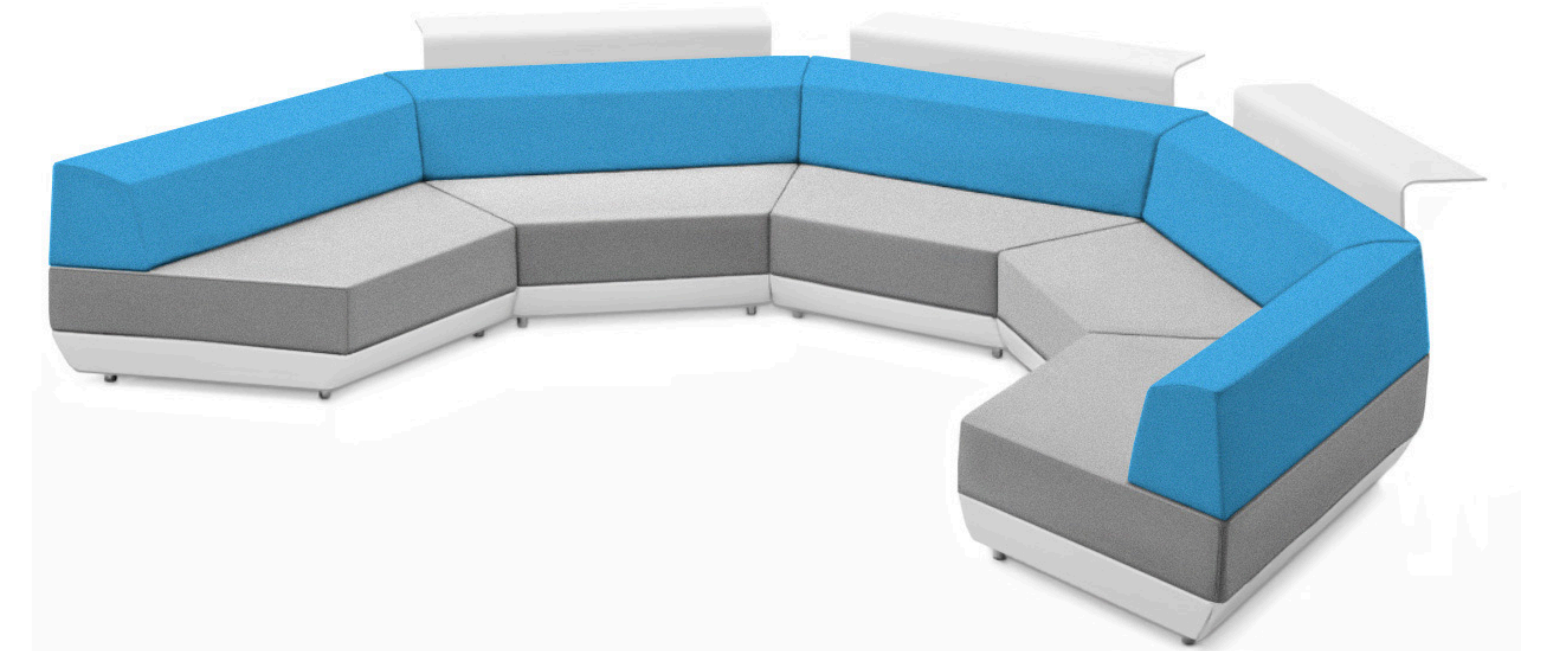

ESPACIOS COMPLEMENTARIOS